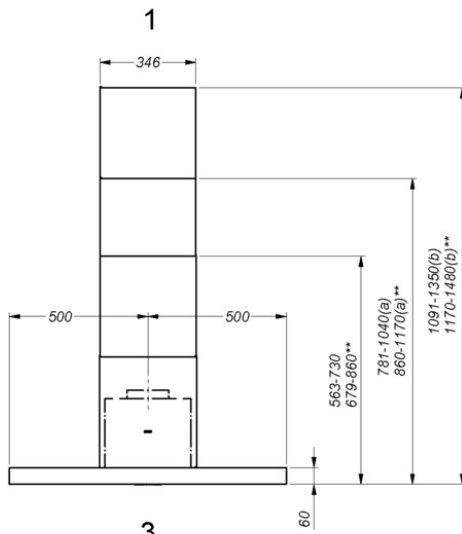

**Eilanddampkap
Flatline 100 cm (zonder motor)
Inox**

EAN 5414425076550

Functies & kenmerken

▪ Motor	Zonder
▪ Geluidsdemper	Geïntegreerd
▪ InTouch functie	Optioneel
▪ Auto stop	▪
▪ Naloopstand (minuten)	10
▪ Vetfilter	7530020
▪ Aantal vetfilters	1
▪ Vetfilter reiniging indicatie	▪
▪ Recirculatiefilter reiniging indicatie	-
▪ Bediening	Drukknoppen
▪ Aantal snelheden	3 + power
▪ Powerstand met automatische terugschakeling (minuten)	6

Afmetingen

▪ Product afmetingen met afvoer (BxDxHmin-Hmax) (mm)	1000 x 700 x 563 - 730
▪ Product afmetingen met recirculatie (BxDxHmin-Hmax) (mm)	1000 x 700 x -
▪ Max hoogte met schachtverlengstuk [a] met afvoer (mm)	1040
▪ Max hoogte met schachtverlengstuk [b] met afvoer (mm)	1350
▪ Advies afstand tussen werkblad en onderzijde dampkap met een inductie kookplaat (Hmin-Hmax)(mm)	650 - 850
▪ Advies afstand tussen werkblad en onderzijde dampkap met een gas kookplaat (Hmin-Hmax)(mm)	650 - 850
▪ Advies afstand tussen werkblad en onderzijde dampkap met elektrische of keramische kookplaat (Hmin-Hmax)(mm)	600 - 850
▪ Diameter uitblaasopening (mm)	150
▪ Positie uitlaat	Boven

Verlichting

▪ Type functionele verlichting	LED
▪ Functionele verlichting dimbaar	▪
▪ Soft-ON/OFF	▪
▪ Aantal lichtpunten functionele verlichting	4
▪ Totaal verbruik functionele verlichting (W)	13
▪ Kleurtemperatuur functionele verlichting (K)	2700

Technische eigenschappen

▪ Maximaal vermogen (W)	13
▪ Netspanning (V)	230
▪ Frequentie (Hz)	50
▪ Elektriciteitsverbruik in stand-by-mode (Ps) (W)	0.25
▪ Netto gewicht (kg)	37
▪ Lengte van de aansluitkabel (m)	1,3

7655