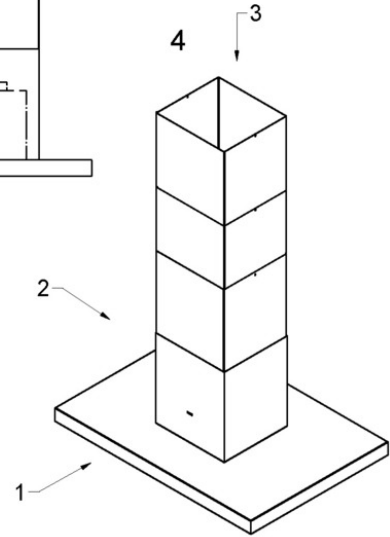

**Eilanddampkap
Flatline 100 cm (zonder motor)
Inox**

EAN 5414425076550

Functies & kenmerken

▪ Motor	Zonder
▪ Geluidsdemper	Geïntegreerd
▪ InTouch functie	Optioneel
▪ Auto stop	▪
▪ Naloopstand (minuten)	10
▪ Vetfilter	7530020
▪ Aantal vetfilters	1
▪ Vetfilter reiniging indicatie	▪
▪ Recirculatiefilter reiniging indicatie	-
▪ Bediening	Drukknoppen
▪ Aantal snelheden	3 + power
▪ Powerstand met automatische terugschakeling (minuten)	6

Afmetingen

▪ Product afmetingen met afvoer (BxDxHmin-Hmax) (mm)	1000 x 700 x 563 - 730
▪ Product afmetingen met recirculatie (BxDxHmin-Hmax) (mm)	1000 x 700 x -
▪ Max hoogte met schachtverlengstuk [a] met afvoer (mm)	1040
▪ Max hoogte met schachtverlengstuk [b] met afvoer (mm)	1350
▪ Advies afstand tussen werkblad en onderzijde dampkap met een inductie kookplaat (Hmin-Hmax)(mm)	650 - 850
▪ Advies afstand tussen werkblad en onderzijde dampkap met een gas kookplaat (Hmin-Hmax)(mm)	650 - 850
▪ Advies afstand tussen werkblad en onderzijde dampkap met elektrische of keramische kookplaat (Hmin-Hmax)(mm)	600 - 850
▪ Diameter uitblaasopening (mm)	150
▪ Positie uitlaat	Boven

Verlichting

▪ Type functionele verlichting	LED
▪ Functionele verlichting dimbaar	▪
▪ Soft-ON/OFF	▪
▪ Aantal lichtpunten functionele verlichting	4
▪ Totaal verbruik functionele verlichting (W)	13
▪ Kleurtemperatuur functionele verlichting (K)	2700

Technische eigenschappen

▪ Maximaal vermogen (W)	13
▪ Netspanning (V)	230
▪ Frequentie (Hz)	50
▪ Elektriciteitsverbruik in stand-by-mode (Ps) (W)	0.25
▪ Netto gewicht (kg)	37
▪ Lengte van de aansluitkabel (m)	1,3

7655