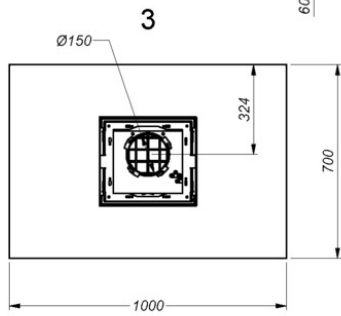

**Eilanddampkap
Flatline 100 cm (zonder motor)
Inox**

EAN 5414425076550

Functies & kenmerken

▪ Motor	Zonder
▪ Geluidsdemper	Geïntegreerd
▪ InTouch functie	Optioneel
▪ Auto stop	▪
▪ Naloopstand (minuten)	10
▪ Vetfilter	7530020
▪ Aantal vetfilters	1
▪ Vetfilter reiniging indicatie	▪
▪ Recirculatiefilter reiniging indicatie	-
▪ Bediening	Drukknoppen
▪ Aantal snelheden	3 + power
▪ Powerstand met automatische terugschakeling (minuten)	6

Afmetingen

▪ Product afmetingen met afvoer (BxDxHmin-Hmax) (mm)	1000 x 700 x 563 - 730
▪ Product afmetingen met recirculatie (BxDxHmin-Hmax) (mm)	1000 x 700 x -
▪ Max hoogte met schachtverlengstuk [a] met afvoer (mm)	1040
▪ Max hoogte met schachtverlengstuk [b] met afvoer (mm)	1350
▪ Advies afstand tussen werkblad en onderzijde dampkap met een inductie kookplaat (Hmin-Hmax)(mm)	650 - 850
▪ Advies afstand tussen werkblad en onderzijde dampkap met een gas kookplaat (Hmin-Hmax)(mm)	650 - 850
▪ Advies afstand tussen werkblad en onderzijde dampkap met elektrische of keramische kookplaat (Hmin-Hmax)(mm)	600 - 850
▪ Diameter uitblaasopening (mm)	150
▪ Positie uitlaat	Boven

Verlichting

▪ Type functionele verlichting	LED
▪ Functionele verlichting dimbaar	▪
▪ Soft-ON/OFF	▪
▪ Aantal lichtpunten functionele verlichting	4
▪ Totaal verbruik functionele verlichting (W)	13
▪ Kleurtemperatuur functionele verlichting (K)	2700

Technische eigenschappen

▪ Maximaal vermogen (W)	13
▪ Netspanning (V)	230
▪ Frequentie (Hz)	50
▪ Elektriciteitsverbruik in stand-by-mode (Ps) (W)	0.25
▪ Netto gewicht (kg)	37
▪ Lengte van de aansluitkabel (m)	1,3

7655