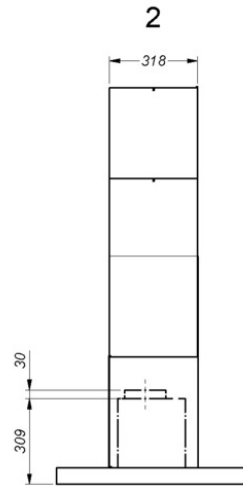

**Eilanddampkap
Flatline 100 cm (zonder motor)
Inox**

EAN 5414425076550

Functies & kenmerken

▪ Motor	Zonder
▪ Geluidsdemper	Geïntegreerd
▪ InTouch functie	Optioneel
▪ Auto stop	▪
▪ Naloopstand (minuten)	10
▪ Vetfilter	7530020
▪ Aantal vetfilters	1
▪ Vetfilter reiniging indicatie	▪
▪ Recirculatiefilter reiniging indicatie	-
▪ Bediening	Drukknoppen
▪ Aantal snelheden	3 + power
▪ Powerstand met automatische terugschakeling (minuten)	6

Afmetingen

▪ Product afmetingen met afvoer (BxDxHmin-Hmax) (mm)	1000 x 700 x 563 - 730
▪ Product afmetingen met recirculatie (BxDxHmin-Hmax) (mm)	1000 x 700 x -
▪ Max hoogte met schachtverlengstuk [a] met afvoer (mm)	1040
▪ Max hoogte met schachtverlengstuk [b] met afvoer (mm)	1350
▪ Advies afstand tussen werkblad en onderzijde dampkap met een inductie kookplaat (Hmin-Hmax)(mm)	650 - 850
▪ Advies afstand tussen werkblad en onderzijde dampkap met een gas kookplaat (Hmin-Hmax)(mm)	650 - 850
▪ Advies afstand tussen werkblad en onderzijde dampkap met elektrische of keramische kookplaat (Hmin-Hmax)(mm)	600 - 850
▪ Diameter uitblaasopening (mm)	150
▪ Positie uitlaat	Boven

Verlichting

▪ Type functionele verlichting	LED
▪ Functionele verlichting dimbaar	▪
▪ Soft-ON/OFF	▪
▪ Aantal lichtpunten functionele verlichting	4
▪ Totaal verbruik functionele verlichting (W)	13
▪ Kleurtemperatuur functionele verlichting (K)	2700

Technische eigenschappen

▪ Maximaal vermogen (W)	13
▪ Netspanning (V)	230
▪ Frequentie (Hz)	50
▪ Elektriciteitsverbruik in stand-by-mode (Ps) (W)	0.25
▪ Netto gewicht (kg)	37
▪ Lengte van de aansluitkabel (m)	1,3

7655